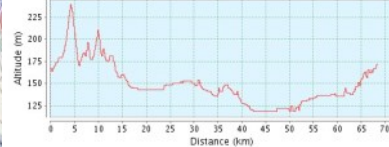

Startzeit: Mo - Di und Do - So, ab 9.00 Uhr

Startgeld: 3.- €

Auskunft: Horst Breitwieser, Tel.: 0 60 78 / 66 67

**Durch den Rodgau
permanente Tourenfahrt
71 km / 284 HM**

km	Ort
0	Wenigumstadt
3	Radheim
6	Schaafheim
11	Kleestadt
14	Richen
18	Altheim
21	Münster
24	Eppertshausen
28	Ober-Roden
34	Niederroden
36	Dudenhofen
38	Ortsausgang
44	Seligenstadt
49	Zellhausen
53	Hauptstraße
56	Stockstadt
58	Realmarkt
60	Ampelanlage
64	Niedernberg
67	Großostheim
69	Pflaumheim
71	Wenigumstadt